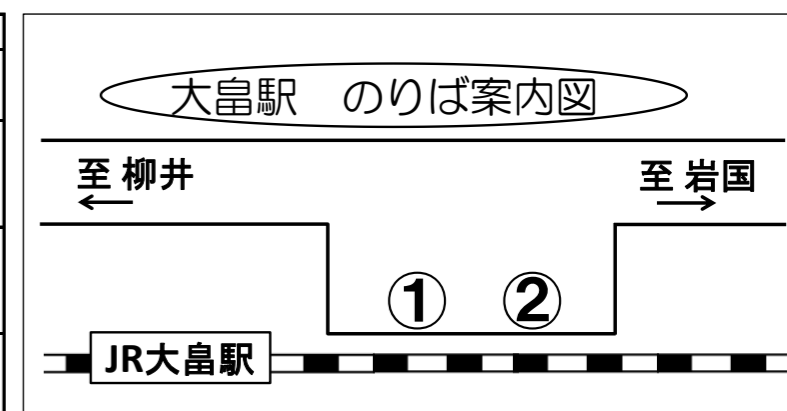

町立橋医院前	6:35	7:05	8:55	9:50	11:30	12:49	14:37	15:28	16:05	17:05	19:21
橋庁舎前	6:35	7:05	8:55	9:50	11:30	12:49	14:37	15:28	16:05	17:05	19:21
安西	6:39	7:09	8:59	9:54	11:34	12:53	14:41	15:32	16:09	17:09	19:25
西安下庄	6:40	7:10	9:00	9:55	11:35	12:54	14:42	15:33	16:10	17:10	19:26
周防大泊	6:43	7:13	9:03	9:58	11:38	12:57	14:45	15:36	16:13	17:13	19:29
秋	6:46	7:16	9:06	10:01	11:41	13:00	14:48	15:39	16:16	17:16	19:32
東家房	6:49	7:19	9:09	10:04	11:44	13:03	14:51	15:42	16:19	17:19	19:35
出井	6:52	7:22	9:12	10:07	11:47	13:06	14:54	15:45	16:22	17:22	19:38
津海木	6:54	7:24	9:14	10:09	11:49	13:08	14:56	15:47	16:24	17:24	19:40
沖浦	6:56	7:26	9:16	10:11	11:51	13:10	14:58	15:49	16:26	17:26	19:42
横見	6:58	7:28	9:18	10:13	11:53	13:12	15:00	15:51	16:28	17:28	19:44
日見	7:00	7:30	9:20	10:15	11:55	13:14	15:02	15:53	16:30	17:30	19:46
周防志佐	7:04	7:34	9:24	10:19	11:59	13:18	15:04	15:57	16:34	17:34	19:50
開作港	7:08	7:38	9:28	10:23	12:03	13:22	15:10	16:01	16:38	17:38	19:54
水車	7:09	7:39	9:29	10:24	12:04	13:23	15:11	16:02	16:39	17:39	19:55
大島庁舎前	7:12	7:42	9:32	10:27	12:07	13:26	15:14	16:05	16:42	17:42	19:58
屋代口	7:14	7:44	9:34	10:29	12:09	13:28	15:16	16:07	16:44	17:44	20:00
大島宮の下	7:16	7:46	9:36	10:31	12:11	13:30	15:18	16:09	16:46	17:46	20:02
大島商船高専	7:17	7:47	9:37	10:32	12:12	13:31	15:19	16:10	16:47	17:47	20:03
小松港	7:20	7:50	9:40	10:35	12:15	13:34	15:22	16:13	16:50	17:50	20:06
東瀬戸	7:22	7:52	9:42	10:37	12:17	13:36	15:24	16:15	16:52	17:52	20:08
大島駅	7:28	7:58	9:48	10:43	12:23	13:42	15:30	16:21	16:58	17:58	20:14

- ①(久賀経由)町立橋医院 行、周防平野 行
- ②(沖浦経由)町立橋医院 行

《お問い合わせ先》
防長交通(株)平生営業所
☎ 0820-56-5100